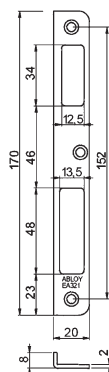

Rychlý přehled příslušenství pro elektromechanické zámky ABLOY

Protiplechy k elektromechanickým zámkům ABLOY

EA306 - pro háky mult. zámků

EA321

EA322

EA323

EA324

EA325

EA326

EA327

EA328

Vybraná objednáčí čísla:

EA306 - EL001393
 EA321 - EL000502 (DIN levý)
 EA321 - EL000829 (DIN pravý)
 EA322 - EL000503 (Univerzal)
 EA323 - EL000816 (DIN levý)
 EA323 - EL000817 (DIN pravý)
 EA324 - EL000825
 EA325 - EL001427
 EA330 - EL001428
 EA331 - EL001439
 Ostatní objednáčí čísla na dotaz.