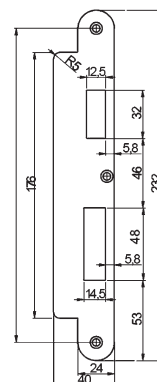

Rychlý přehled příslušenství pro elektromechanické zámky ABLOY

Protiplechy k elektromechanickým zámkům ABLOY

EA306 - pro háky mult. zámků

EA321

EA322

EA323

EA324

EA325

EA326

EA327

EA328

Vybraná objednáčí čísla:

EA306 - EL001393
 EA321 - EL000502 (DIN levý)
 EA321 - EL000829 (DIN pravý)
 EA322 - EL000503 (Univerzal)
 EA323 - EL000816 (DIN levý)
 EA323 - EL000817 (DIN pravý)
 EA324 - EL000825
 EA325 - EL001427
 EA330 - EL001428
 EA331 - EL001439
 Ostatní objednáčí čísla na dotaz.