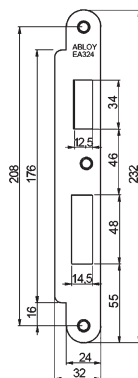

Rychlý přehled příslušenství pro elektromechanické zámky ABLOY

Protiplechy k elektromechanickým zámkům ABLOY

EA306 - pro háky mult. zámků

EA321

EA322

EA323

EA324

EA325

EA326

EA327

EA328

Vybraná objednáčí čísla:

EA306 - EL001393
 EA321 - EL000502 (DIN levý)
 EA321 - EL000829 (DIN pravý)
 EA322 - EL000503 (Univerzal)
 EA323 - EL000816 (DIN levý)
 EA323 - EL000817 (DIN pravý)
 EA324 - EL000825
 EA325 - EL001427
 EA330 - EL001428
 EA331 - EL001439
 Ostatní objednáčí čísla na dotaz.