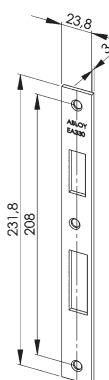

Rychlý přehled příslušenství pro elektromechanické zámky ABLOY

Protiplechy k elektromechanickým zámkům ABLOY

EA321

EA323

EA324

EA325

EA326

EA327

EA328

Vybraná objednáčí čísla:

EA306 - EL001393
EA321 - EL000502 (DIN levý)
EA321 - EL000829 (DIN pravý)
EA322 - EL000503 (Univerzal)
EA323 - EL000816 (DIN levý)
EA323 - EL000817 (DIN pravý)
EA324 - EL000825
EA325 - EL001427
EA330 - EL001428
EA331 - EL001439
Ostatní objednáčí čísla na dotaz.

EA330

EA331