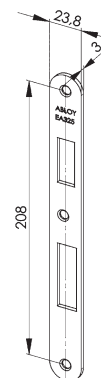

Rychlý přehled příslušenství pro elektromechanické zámky ABLOY

Protiplechy k elektromechanickým zámkům ABLOY

EA306 - pro háky mult. zámků

EA321

EA322

EA323

EA324

EA325

EA326

EA327

EA328

Vybraná objednáčí čísla:

EA306 - EL001393
 EA321 - EL000502 (DIN levý)
 EA321 - EL000829 (DIN pravý)
 EA322 - EL000503 (Univerzal)
 EA323 - EL000816 (DIN levý)
 EA323 - EL000817 (DIN pravý)
 EA324 - EL000825
 EA325 - EL001427
 EA330 - EL001428
 EA331 - EL001439
 Ostatní objednáčí čísla na dotaz.