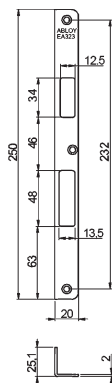

Rychlý přehled příslušenství pro elektromechanické zámky ABLOY

Protiplechy k elektromechanickým zámkům ABLOY

EA306 - pro háky mult. zámků

EA321

EA322

EA323

EA324

EA325

EA326

EA327

EA328

Vybraná objednáčí čísla:

EA306 - EL001393
 EA321 - EL000502 (DIN levý)
 EA321 - EL000829 (DIN pravý)
 EA322 - EL000503 (Univerzal)
 EA323 - EL000816 (DIN levý)
 EA323 - EL000817 (DIN pravý)
 EA324 - EL000825
 EA325 - EL001427
 EA330 - EL001428
 EA331 - EL001439
 Ostatní objednáčí čísla na dotaz.