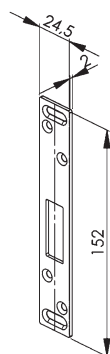

Rychlý přehled příslušenství pro elektromechanické zámky ABLOY

Protiplechy k elektromechanickým zámkům ABLOY

EA306 - pro háky mult. zámků

EA321

EA322

EA323

EA324

EA325

EA326

EA327

EA328

Vybraná objednáčí čísla:

EA306 - EL001393
 EA321 - EL000502 (DIN levý)
 EA321 - EL000829 (DIN pravý)
 EA322 - EL000503 (Univerzal)
 EA323 - EL000816 (DIN levý)
 EA323 - EL000817 (DIN pravý)
 EA324 - EL000825
 EA325 - EL001427
 EA330 - EL001428
 EA331 - EL001439
 Ostatní objednáčí čísla na dotaz.